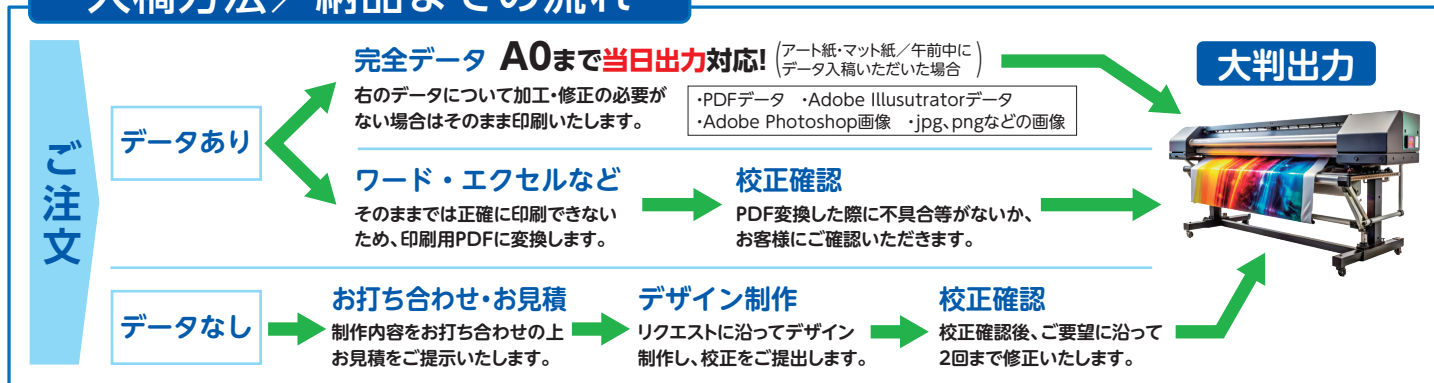

大判出力でニーズの高い

最大出力サイズ **90cm×50メートル**

変形サイズ・特殊紙出力・特殊加工

お任せください!

入稿方法／納品までの流れ

制作サービス

**ポスター
デザイン制作**
16,500円～

**横断幕・垂幕
デザイン制作**
3,300円～

※制作内容をお打ち合わせの上お見積いたします。お気軽にご相談ください。

**スキャン～拡大
無料サービス!!**

(A4サイズまでの原稿)

※B3以上の大判出力1枚以上をご依頼いただいた場合のサービスです。

チラシ・写真
など原稿を
お持ちください

特殊加工・オプション*

ラミネート

フィルムで
表面を保護
します。

パネル加工

強度を上げ
ながら、
軽くて扱い
やすい加工です。

アルミフレーム

強度を持たせ、
見た目にもポスターを
引き立たせます。

※用紙やサイズの組み合わせによっては加工できない場合があります。
※納品まで数日かかる場合があります。
※特殊加工の価格については担当までお気軽にお問い合わせください。

出力価格一覧

デザイン制作費は含みません。
表示価格は全て消費税込(税率10%)です。
下記以外の寸法についてはお問い合わせください。

ポスター出力

普通インクの場合です。合成紙・合成シール紙・不織布・防火クロスは最大A0サイズまで。普通紙は最大A1サイズまで・モノクロ出力のみです。

用紙	サイズ (ミリ)	アート紙/マット紙 カラー出力	アート紙/マット紙 モノクロ出力	マット合成紙 カラー出力	合成シール紙 カラー出力	不織布 カラー出力	防災クロス カラー出力	普通紙 モノクロ出力
サブロク板 (学会用)	900×1,800	11,000円	6,600円	—	—	—	—	—
A0	841×1,189	9,900円	6,380円	11,000円	12,100円	12,100円	13,200円	—
B1	782×1,030	8,250円	5,500円	9,900円	1,0670円	1,0670円	12,100円	—
A1	594×841	6,050円	4,400円	8,140円	8,800円	8,800円	1,0670円	3,740円
B2	515×728	4,950円	3,300円	7,150円	7,700円	7,700円	8,800円	3,300円
A2	420×594	3,850円	2,750円	4,400円	4,950円	4,950円	7,700円	1,980円
B3	364×515	3,300円	2,200円	3,850円	4,400円	4,400円	4,950円	1,650円

横断幕・垂幕出力

横断幕・垂幕出力の価格はマット紙・普通インクの場合です。

サイズ(ミリ)	モノクロ	カラー
610×2,000まで	6,600円	8,800円
610×3,000まで	7,700円	9,900円
610×4,000まで	8,800円	11,000円
610×5,000まで	11,000円	13,200円

サイズ(ミリ)	モノクロ	カラー
914×2,000まで	5,500円	11,000円
914×3,000まで	7,700円	13,200円
914×4,000まで	11,000円	16,500円
914×5,000まで	13,200円	19,800円

様々な紙に対応

- ・アート紙(光沢紙) ・マット紙(つや消し)
- ・マット合成紙(糊なし/水に強い)
- ・合成シール紙(ユポ®サクシオンタック®など)
- ・クロス系(不織布・防災クロスなど)